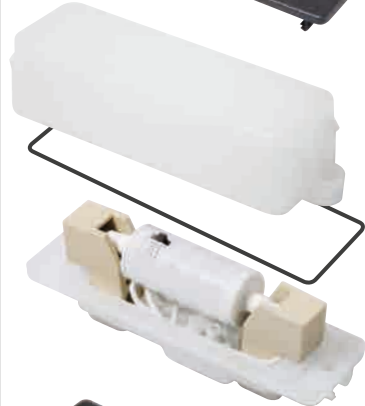

COMPANY SOLAR UP&DOWN DOWNLIGHT IN-GROUND BRICKLIGHT FLOODLIGHT BOLLARD BULKHEAD GARDEN URBAN CLASSIC URBAN MODERN POST LAMPS REFERENCES

NINA

RECESSED LAMP

Slim and compact recessed wall lamp with rectangular shape and no visible screws. Made of shockproof resin material, UV-rays stabilized, rust and corrosion-free. Supplied with TÜV certified, long-life, efficient, and Kelvin settable R7s LED lamps included. Three different sizes and wattage versions available. Insulation class II, Protection rating IP55.

Lampada rettangolare a LED per incasso a muro dal design compatto e sottile senza viti a vista. Realizzata in resina antiurto, stabilizzata ai raggi UV, inattaccabile da ruggine e corrosione. Fornita con inclusa lampadina a LED R7s con Kelvin impostabile, certificata TÜV, di lunga durata ed elevata efficienza. Disponibile in tre diverse misure e potenze. Classe di isolamento II, grado di protezione IP55.

COVER dal design sottile e senza viti a vista, realizzata in resina antiurto, stabilizzata ai raggi UV, inattaccabile da ruggine e corrosione. Disponibile in tre diverse misure.

Opal **MODULE** made of shockproof resin material, UV-rays stabilized, consisting of a cover and a base suitable for the electrical devices fixation. Provided with silicone rubber gasket to ensure high protection against external agents and supplied complete with **R7s led lamp**.

MODULO opale realizzato in resina antiurto stabilizzata ai raggi UV, composto da un coperchio e da una base, adatta ad alloggiare gli accessori elettrici. Provvisto di guarnizione in gomma siliconica per garantire un alto livello di protezione contro gli agenti esterni e fornito completo di lampadina led R7s.